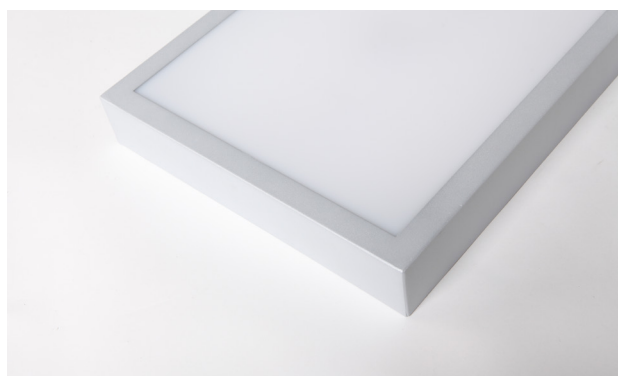

RUBIN LOOK LED COMPACT

- Surface mounted luminary dedicated for common rooms,
- Classic luminary design,
- Quick and easy assembling.
- Eine Deckenleuchte, die für den Einsatz in allgemeinen Räumen bestimmt ist,
- Klassische Leuchtenform,
- Einfache und schnelle Montage.

RUBIN LOOK LED COMPACT

Features/Konstruktion

Surface mounted luminaire for LED sources. Luminaire cover made from steel sheet, powder coated. Luminaire recommended for: wards and hospital bathrooms.

Die Leuchte ist zur Deckenmontage von LED-Quellen vorgesehen. Der Leuchtkasten wird aus pulverbeschichtetem Stahlblech gemacht. Empfohlene Anwendungsbereiche für die Leuchte sind: Krankenzimmer, Badezimmer, Krankenhausgänge.